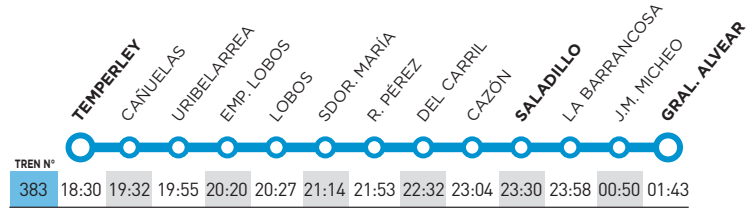

HORARIOS

Servicio Temperley / Saladillo / Gral. Alvear

Salida viernes

Trenes a Saladillo / Gral. Alvear

Salida domingos

Trenes a Saladillo / Gral. Alvear

Regreso sábados

Trenes a Temperley

Regreso lunes

Trenes a Temperley

Red Línea Roca

REFERENCIAS

- Estación Terminal
- Estación de Combinación
- Estación Intermedia
- Combinación con Subte
- Combinación con Ferrocarril

RAMALES

- Pza. Constitución - La Plata
- Pza. Constitución - Ezeiza / Cañuelas
- Pza. Constitución - Glew / A. Korn / Chascomús
- Pza. Constitución - Bosques por Quilmes
- Pza. Constitución - Gutiérrez por Temperley
- Temperley - Haedo