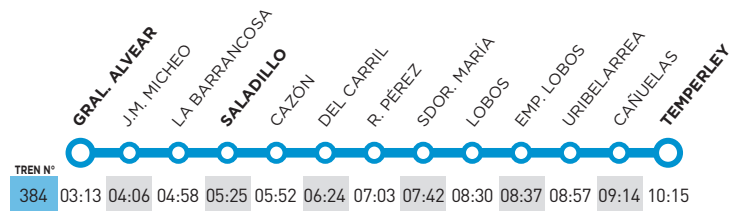

HORARIOS

Servicio Temperley / Saladillo / Gral. Alvear

Salida viernes

Trenes a Saladillo / Gral. Alvear

Salida domingos

Trenes a Saladillo / Gral. Alvear

Regreso sábados

Trenes a Temperley

Regreso lunes

Trenes a Temperley

Red Línea Roca

REFERENCIAS

- Estación Terminal
- Estación de Combinación
- Estación Intermedia
- Combinación con Subte
- Combinación con Ferrocarril

RAMALES

- Pza. Constitución - La Plata
- Pza. Constitución - Ezeiza / Cañuelas
- Pza. Constitución - Glew / A. Korn / Chascomús
- Pza. Constitución - Bosques por Quilmes
- Pza. Constitución - Gutiérrez por Temperley
- Temperley - Haedo